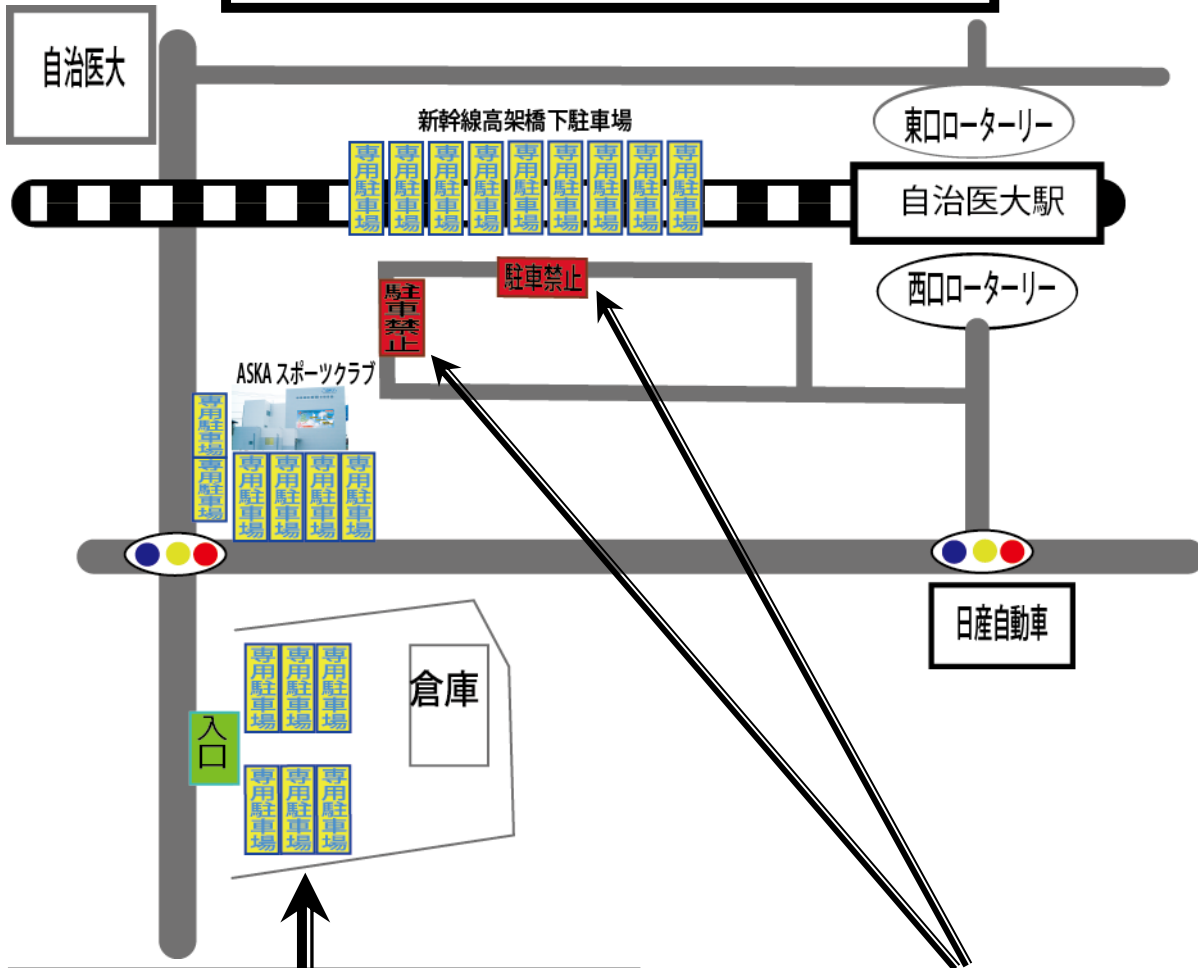

駐車場のお願い

国道横断の為、必ずお子様の手をつないで信号に従って横断をお願いします。

※車下車の際、保護者の方より下車してお子様は最後に車から下車させ道路に飛び出しにご注意して国道の横断をお願いします。

最重要駐車禁止地域

この上記矢印の範囲には駐車は絶対にしないでください。近隣の方より苦情があり大変ご迷惑をおかけしております。運転手乗車による駐車でも即通報され駐車違反の対象となります。警察より再三の注意もあり次回からは取り締まり反則切符を切らざるを得ないと通告されました。この地域は絶対に駐車はしないでください。

<< 駐車禁止時間帯の見学について >> 体験入学者は除く

駐車禁止時間帯内はASKA正面駐車場（新幹線駐車場は可です）に止めて見学は送迎混雑時は出来るだけ駐車はご遠慮ください。遠方の保護者の方で新幹線下駐車場が満車の場合、申し訳ありませんが自治医大駅東口にあるTUTAYA様の駐車場（徒歩5分位）をお願いします。

尚、45分まで無料・その後30分までは100円かかりますが、駐車券を持参していただければ100円までは当クラブでお支払いします。